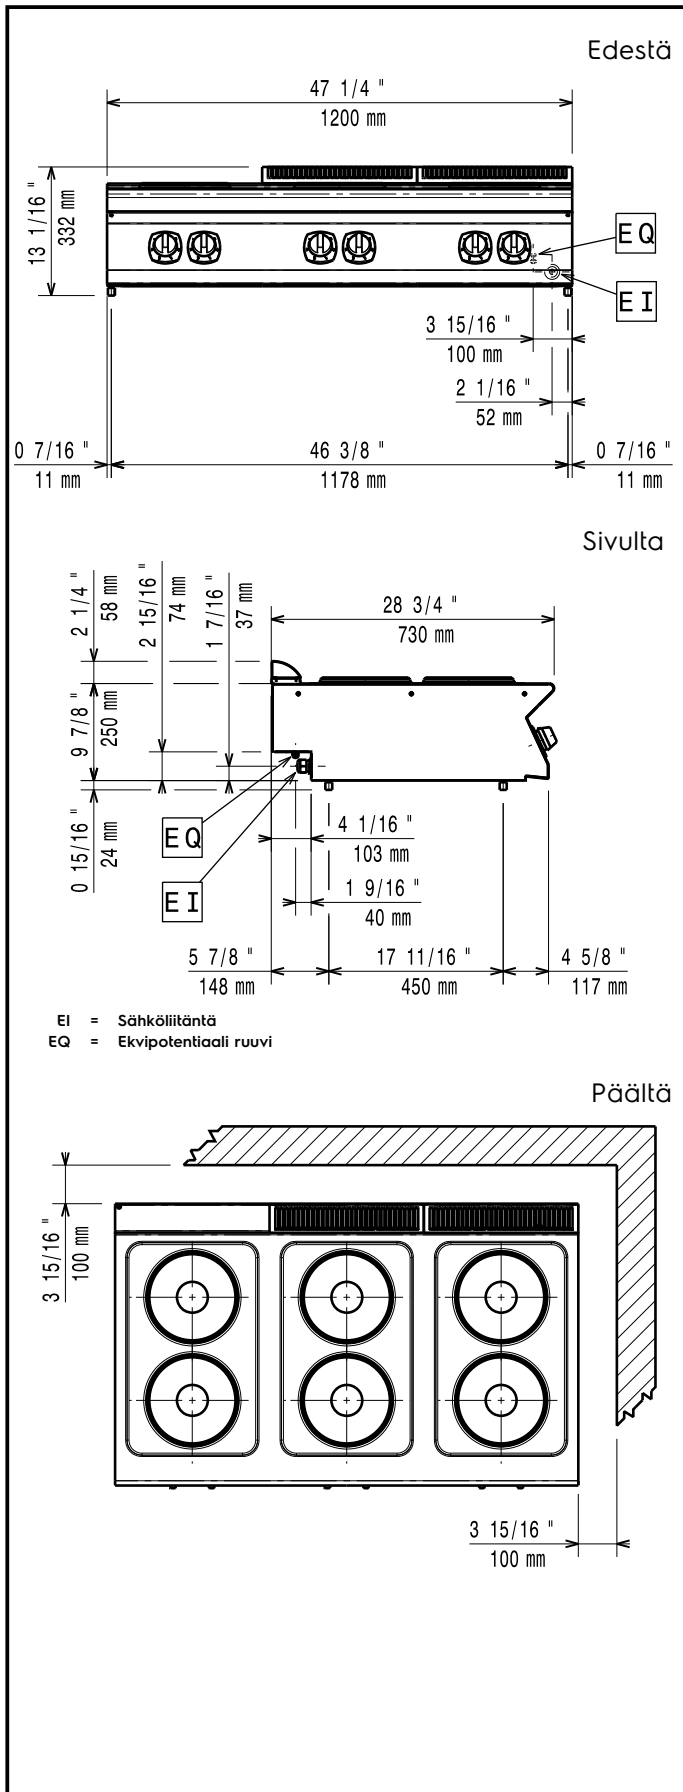

Ravintolalaitteet

700XP Sähköliesi, 6-pyöreää levyä, pöytämalli 1200 mm

KAPPALE # _____

MALLI # _____

NIMI # _____

SIS # _____

AIA # _____

371019 (E7ECEL6R00)

SÄHKÖLIESI 6-PYÖREÄÄ
LEVYÄ PÖYTÄ. 1200MM

Lyhyt spesifikaatio

Kapp. Nro.

700 XP laitesarja sisältää yli 100 mallia, jotka ovat suunniteltu takaamaan korkeimman tuottavuuden, luotettavuuden, ergonomian sekä energiansäästön. Sarjan ominaispiirteenä on, että kaikki laitteet ovat 730 mm syviä ja leveysvaihtoehtoina on 400 mm, 800 mm tai 1200 mm.

Sarjassa on paljon energiatehokkuuteen ja ympäristöystävällisyyteen liittyviä ratkaisuja ja laitteet ovat valmistettu laadukkaasta ruostumattomasta teräksestä.

Ominaisuudet

- Laite voidaan asentaa joko pöydän tai rst-jalustan päälle tai seläkkäin.
- Kuusi 2,6 kW:n valurautalevyä on hermeettisesti suljettu yhteen yksiosaiseen tasoon.
- Käyttösäätimet ovat suunniteltu tiiviiksi estäen veden pääsyn laitteeseen.
- IPX4-vesisuojaus.
- Soveltuu työtasolle asennettavaksi.

HYVÄKSYNTÄ: _____

Sähkö

| | |
|---------------|-------------------------|
| Jännite: | 380-400 V/3 ph/50-60 Hz |
| Kokonaisteho: | 15.6 kW |

Avaintieto

| | |
|---------------------|--------------|
| Ulkomitat, leveys: | 1200 mm |
| Ulkomitat, syvyys: | 730 mm |
| Ulkomitat, korkeus: | 250 mm |
| Nettopaino: | 60 kg |
| Sertifiointi ryhmä | EH76T |
| Etulevyjen teho: | 2.6 - 2.6 kW |
| Takalevyjen teho: | 2.6 - 2.6 kW |
| Etulevyjen koko: | Ø 230 Ø 230 |
| Takalevyjen koko: | Ø 230 Ø 230 |